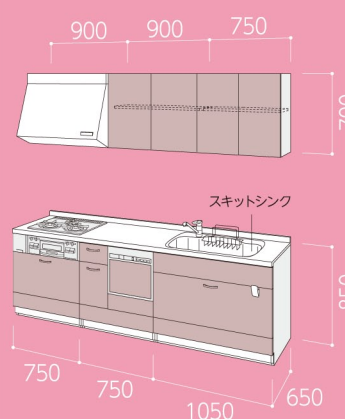

道具としてインテリアとして、成熟を

特長01

快適な調理のために、キッチンの収納には取り出しやすさが大切です。

アシストポケット

シンク用キャビネット
扉裏にはよく使う道具を立てて並べて収納できる便利なアシストポケットを搭載。スペースのムダをなくし収納量も機能性も向上しました。

スライドストッカー
スライド引出しで、収納力がさらにアップ。奥のものも出し入れ簡単。

AS

Select Kitchen

I型2550

※写真はイメージです。

特長02 引出し仕様

ソフトモーションレール

引出しを滑らかに引き込む機構とフルエクステンション構造の高品位仕様のレール。

引出し底板
メラミン化粧板

特長04 小引き出し

すぐ使いたい調味料はコンロ横に収納して取り出しやすく。

標準仕様

扉	6シリーズ・23カラー 取手7デザイン
寸法	奥行:650mm 高さ:900mm / 850mm / 800mm
ワークトップ	人造大理石トップ(1色) ステンレストップ(2色)
収納	アシストポケット付・ソフトモーションレール
シンク	スキットシンク(静音設計)
水栓	オールインワン浄水栓
レンジフード	ADRタイプ(シルバー)
キッチンパネル	1800mm×900mm3枚 厚み3mm
吊戸棚	ミドルH700mm