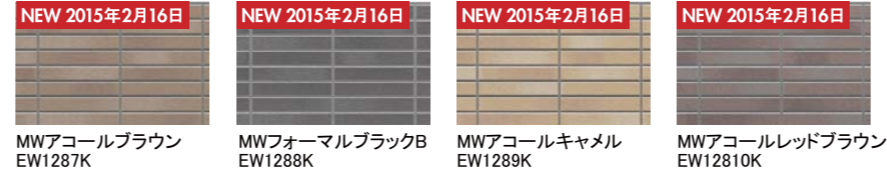

シフォンストーン

日本製 雨で流す ★ 製品本体 45分 3層 横

ラフレンガ

日本製 雨で流す ★ 製品本体 45分 3層 横

ニューレンガ NEW

日本製 雨で流す ★ 製品本体 45分 3層 横

シームストーン

日本製 雨で流す ★ 製品本体 45分 3層 横

コンボストーン

日本製 雨で流す ★ 製品本体 45分 3層 横

ニュータイル NEW

日本製 雨で流す ★ 製品本体 45分 3層 横

範石

日本製 雨で流す ★ 製品本体 45分 3層 縦横

秀石

日本製 雨で流す ★ 製品本体 45分 3層 縦横