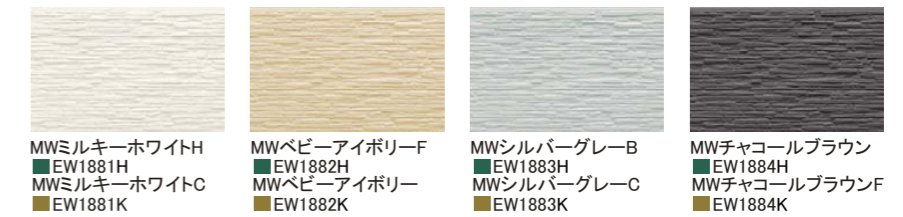

スレッドストーン

親水 雨で流す ★ 製品本体 45分 3回 縦横

ニューストライプ8

親水 雨で流す ★ 製品本体 45分 3回 縦横

シルフィード

親水 雨で流す ★ 製品本体 45分 3回 縦横

ひより14

親水 雨で流す ★ 製品本体 45分 3回 縦横