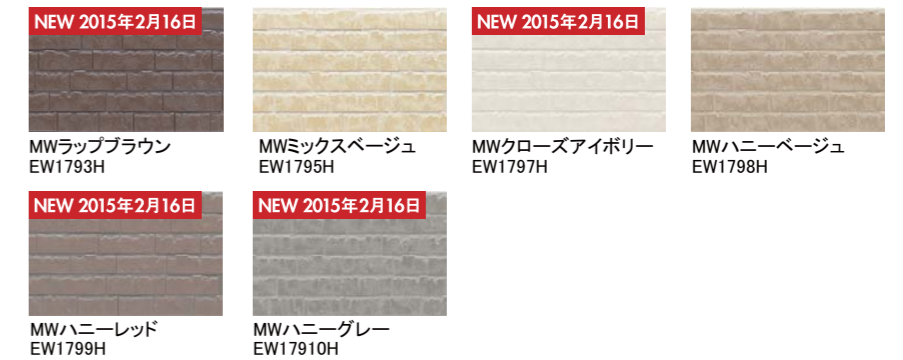

シビックストーン

日本製 雨で流す ★ 製品本体 45分 3層 横

ラングストーン

日本製 雨で流す ★ 製品本体 45分 3層 横

リッソストーン

日本製 雨で流す ★ 製品本体 45分 3層 横

ゼブラウッド

日本製 雨で流す ★ 製品本体 45分 3層 縦横